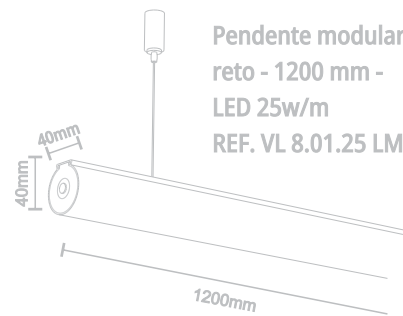

Pendente tublight	Pendente reto 1200mm	Pendente reto 2400mm	Pendente curvo 300mm	Pendente curvo 600mm	Pendente curvo 900mm	Pendente curvo 1200mm

Pendente tublight

Pendente Tublight
Ø62mm x 300mm
REF. VL 8.07.10 LM

Fonte Driver Philips
Fita Led 24vdc
Transformer 60w Bivolt

Fonte Driver Philips
Fita Led 24vdc
Transformer 100w Bivolt

Pendente reto
1200mm

Pendente modular Lume
reto - 1200 mm
LED 10w/m
REF. VL 8.01.10 LM

Pendente modular Lume
reto - 1200 mm -
LED 25w/m
REF. VL 8.01.25 LM

Pendente reto
2400mm

Pendente modular Lume
reto - 2400 mm
LED 10w/m
REF. VL 8.02.10 LM

Pendente modular Lume
reto - 2400 mm
LED 25w/m
REF. VL 8.02.25 LM

Pendente
curvo
300mm

Pendente
curvo
600mm

Pendente
curvo
900mm

Pendente
curvo
1200mm

* O pendente com raio curvo de 1200mm é fornecido em duas partes segmentadas que se encaixam formando uma peça.