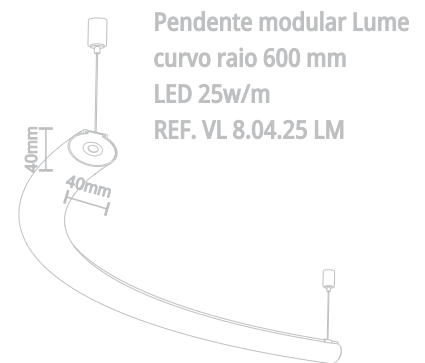

Pendente tublight	Pendente reto 1200mm	Pendente reto 2400mm	Pendente curvo 300mm	Pendente curvo 600mm	Pendente curvo 900mm	Pendente curvo 1200mm

Pendente tublight

Pendente Tublight
Ø62mm x 300mm
REF. VL 8.07.10 LM

Fonte Driver Philips
Fita Led 24vdc
Transformer 60w Bivolt

Fonte Driver Philips
Fita Led 24vdc
Transformer 100w Bivolt

Pendente reto
1200mm

Pendente modular Lume
reto - 1200 mm
LED 10w/m
REF. VL 8.01.10 LM

Pendente modular Lume
reto - 1200 mm -
LED 25w/m
REF. VL 8.01.25 LM

Pendente reto
2400mm

Pendente modular Lume
reto - 2400 mm
LED 10w/m
REF. VL 8.02.10 LM

Pendente modular Lume
reto - 2400 mm
LED 25w/m
REF. VL 8.02.25 LM

Pendente
curvo
300mm

Pendente
curvo
600mm

Pendente
curvo
900mm

Pendente
curvo
1200mm

* O pendente com raio curvo de 1200mm é fornecido em duas partes segmentadas que se encaixam formando uma peça.