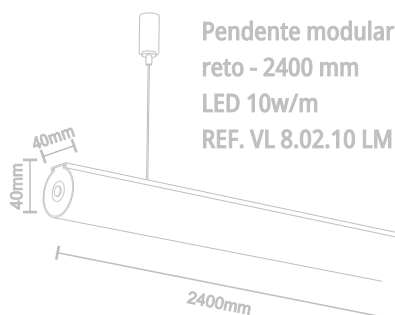

Pendente tublight	Pendente reto 1200mm	Pendente reto 2400mm	Pendente curvo 300mm	Pendente curvo 600mm	Pendente curvo 900mm	Pendente curvo 1200mm

Pendente tublight

Pendente Tublight
Ø62mm x 300mm
REF. VL 8.07.10 LM

Fonte Driver Philips
Fita Led 24vdc
Transformer 60w Bivolt

Fonte Driver Philips
Fita Led 24vdc
Transformer 100w Bivolt

Pendente reto
1200mm

Pendente modular Lume
reto - 1200 mm
LED 10w/m
REF. VL 8.01.10 LM

Pendente modular Lume
reto - 1200 mm -
LED 25w/m
REF. VL 8.01.25 LM

Pendente reto
2400mm

Pendente modular Lume
reto - 2400 mm
LED 10w/m
REF. VL 8.02.10 LM

Pendente modular Lume
reto - 2400 mm
LED 25w/m
REF. VL 8.02.25 LM

Pendente
curvo
300mm

Pendente
curvo
600mm

Pendente
curvo
900mm

Pendente
curvo
1200mm

* O pendente com raio curvo de 1200mm é fornecido em duas partes segmentadas que se encaixam formando uma peça.