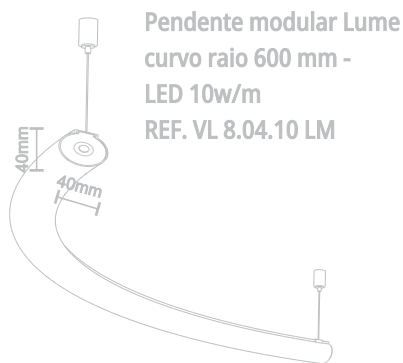

Pendente tublight	Pendente reto 1200mm	Pendente reto 2400mm	Pendente curvo 300mm	Pendente curvo 600mm	Pendente curvo 900mm	Pendente curvo 1200mm

Pendente tublight

Pendente Tublight
Ø62mm x 300mm
REF. VL 8.07.10 LM

Fonte Driver Philips
Fita Led 24vdc
Transformer 60w Bivolt

Fonte Driver Philips
Fita Led 24vdc
Transformer 100w Bivolt

Pendente reto
1200mm

Pendente modular Lume
reto - 1200 mm
LED 10w/m
REF. VL 8.01.10 LM

Pendente modular Lume
reto - 1200 mm -
LED 25w/m
REF. VL 8.01.25 LM

Pendente reto
2400mm

Pendente modular Lume
reto - 2400 mm
LED 10w/m
REF. VL 8.02.10 LM

Pendente modular Lume
reto - 2400 mm
LED 25w/m
REF. VL 8.02.25 LM

Pendente
curvo
300mm

Pendente
curvo
600mm

Pendente
curvo
900mm

Pendente
curvo
1200mm

* O pendente com raio curvo de 1200mm é fornecido em duas partes segmentadas que se encaixam formando uma peça.