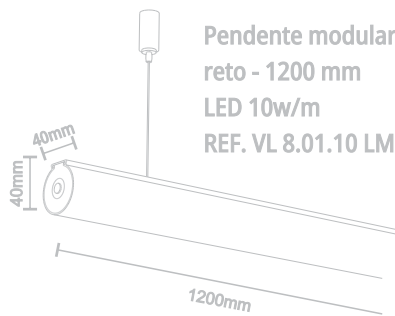

Pendente tublight	Pendente reto 1200mm	Pendente reto 2400mm	Pendente curvo 300mm	Pendente curvo 600mm	Pendente curvo 900mm	Pendente curvo 1200mm

Pendente tublight

Pendente Tublight
Ø62mm x 300mm
REF. VL 8.07.10 LM

Fonte Driver Philips
Fita Led 24vdc
Transformer 60w Bivolt

Fonte Driver Philips
Fita Led 24vdc
Transformer 100w Bivolt

Pendente reto
1200mm

Pendente modular Lume
reto - 1200 mm
LED 10w/m
REF. VL 8.01.10 LM

Pendente modular Lume
reto - 1200 mm -
LED 25w/m
REF. VL 8.01.25 LM

Pendente reto
2400mm

Pendente modular Lume
reto - 2400 mm
LED 10w/m
REF. VL 8.02.10 LM

Pendente modular Lume
reto - 2400 mm
LED 25w/m
REF. VL 8.02.25 LM

Pendente
curvo
300mm

Pendente
curvo
600mm

Pendente
curvo
900mm

Pendente
curvo
1200mm

* O pendente com raio curvo de 1200mm é fornecido em duas partes segmentadas que se encaixam formando uma peça.