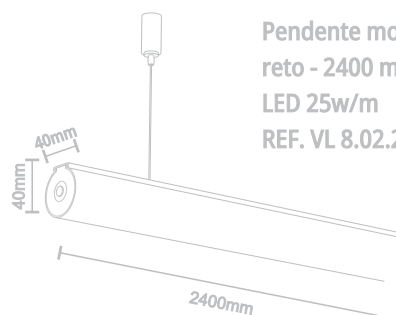

Pendente tublight	Pendente reto 1200mm	Pendente reto 2400mm	Pendente curvo 300mm	Pendente curvo 600mm	Pendente curvo 900mm	Pendente curvo 1200mm

Pendente tublight

Pendente Tublight
Ø62mm x 300mm
REF. VL 8.07.10 LM

Fonte Driver Philips
Fita Led 24vdc
Transformer 60w Bivolt

Fonte Driver Philips
Fita Led 24vdc
Transformer 100w Bivolt

Pendente reto
1200mm

Pendente modular Lume
reto - 1200 mm
LED 10w/m
REF. VL 8.01.10 LM

Pendente modular Lume
reto - 1200 mm -
LED 25w/m
REF. VL 8.01.25 LM

Pendente reto
2400mm

Pendente modular Lume
reto - 2400 mm
LED 10w/m
REF. VL 8.02.10 LM

Pendente modular Lume
reto - 2400 mm
LED 25w/m
REF. VL 8.02.25 LM

Pendente
curvo
300mm

Pendente
curvo
600mm

Pendente
curvo
900mm

Pendente
curvo
1200mm

* O pendente com raio curvo de 1200mm é fornecido em duas partes segmentadas que se encaixam formando uma peça.