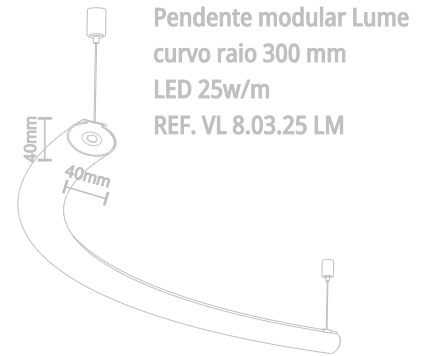

Pendente tublight	Pendente reto 1200mm	Pendente reto 2400mm	Pendente curvo 300mm	Pendente curvo 600mm	Pendente curvo 900mm	Pendente curvo 1200mm

Pendente tublight

Pendente Tublight
Ø62mm x 300mm
REF. VL 8.07.10 LM

Fonte Driver Philips
Fita Led 24vdc
Transformer 60w Bivolt

Fonte Driver Philips
Fita Led 24vdc
Transformer 100w Bivolt

Pendente reto
1200mm

Pendente modular Lume
reto - 1200 mm
LED 10w/m
REF. VL 8.01.10 LM

Pendente modular Lume
reto - 1200 mm -
LED 25w/m
REF. VL 8.01.25 LM

Pendente reto
2400mm

Pendente modular Lume
reto - 2400 mm
LED 10w/m
REF. VL 8.02.10 LM

Pendente modular Lume
reto - 2400 mm
LED 25w/m
REF. VL 8.02.25 LM

Pendente
curvo
300mm

Pendente
curvo
600mm

Pendente
curvo
900mm

Pendente
curvo
1200mm

* O pendente com raio curvo de 1200mm é fornecido em duas partes segmentadas que se encaixam formando uma peça.