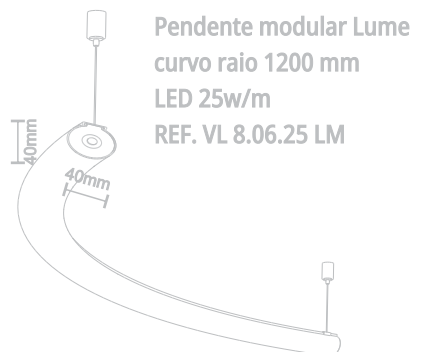

Pendente tublight	Pendente reto 1200mm	Pendente reto 2400mm	Pendente curvo 300mm	Pendente curvo 600mm	Pendente curvo 900mm	Pendente curvo 1200mm

Pendente tublight

Pendente Tublight
Ø62mm x 300mm
REF. VL 8.07.10 LM

Pendente modular Lume
reto - 1200 mm -
LED 25w/m
REF. VL 8.01.25 LM

Pendente reto
2400mm

Pendente modular Lume
reto - 2400 mm
LED 10w/m
REF. VL 8.02.10 LM

Pendente modular Lume
reto - 2400 mm
LED 25w/m
REF. VL 8.02.25 LM

Pendente
curvo
300mm

Pendente
curvo
600mm

Pendente
curvo
900mm

Pendente
curvo
1200mm

* O pendente com raio curvo de 1200mm é fornecido em duas partes segmentadas que se encaixam formando uma peça.