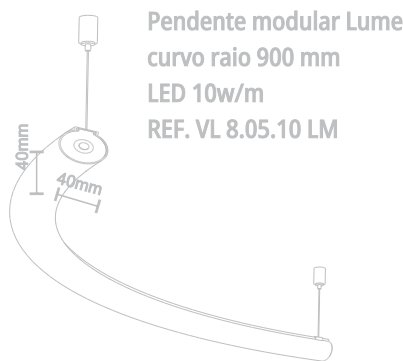

Pendente tublight	Pendente reto 1200mm	Pendente reto 2400mm	Pendente curvo 300mm	Pendente curvo 600mm	Pendente curvo 900mm	Pendente curvo 1200mm

Pendente tublight

Pendente Tublight
Ø62mm x 300mm
REF. VL 8.07.10 LM

Fonte Driver Philips
Fita Led 24vdc
Transformer 60w Bivolt

Fonte Driver Philips
Fita Led 24vdc
Transformer 100w Bivolt

Pendente reto
1200mm

Pendente modular Lume
reto - 1200 mm
LED 10w/m
REF. VL 8.01.10 LM

Pendente modular Lume
reto - 1200 mm -
LED 25w/m
REF. VL 8.01.25 LM

Pendente reto
2400mm

Pendente modular Lume
reto - 2400 mm
LED 10w/m
REF. VL 8.02.10 LM

Pendente modular Lume
reto - 2400 mm
LED 25w/m
REF. VL 8.02.25 LM

Pendente
curvo
300mm

Pendente
curvo
600mm

Pendente
curvo
900mm

Pendente
curvo
1200mm

* O pendente com raio curvo de 1200mm é fornecido em duas partes segmentadas que se encaixam formando uma peça.