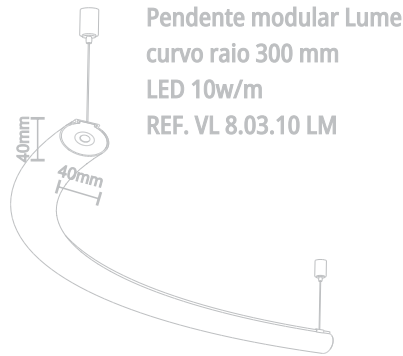

Pendente tublight	Pendente reto 1200mm	Pendente reto 2400mm	Pendente curvo 300mm	Pendente curvo 600mm	Pendente curvo 900mm	Pendente curvo 1200mm

Pendente tublight

Pendente Tublight
Ø62mm x 300mm
REF. VL 8.07.10 LM

Fonte Driver Philips
Fita Led 24vdc
Transformer 60w Bivolt

Fonte Driver Philips
Fita Led 24vdc
Transformer 100w Bivolt

Pendente reto
1200mm

Pendente modular Lume
reto - 1200 mm
LED 10w/m
REF. VL 8.01.10 LM

Pendente modular Lume
reto - 1200 mm -
LED 25w/m
REF. VL 8.01.25 LM

Pendente reto
2400mm

Pendente modular Lume
reto - 2400 mm
LED 10w/m
REF. VL 8.02.10 LM

Pendente modular Lume
reto - 2400 mm
LED 25w/m
REF. VL 8.02.25 LM

Pendente
curvo
300mm

Pendente
curvo
600mm

Pendente
curvo
900mm

Pendente
curvo
1200mm

* O pendente com raio curvo de 1200mm é fornecido em duas partes segmentadas que se encaixam formando uma peça.