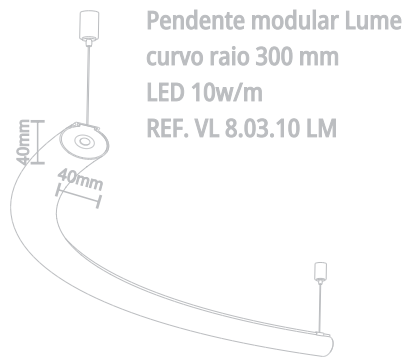

Pendente tublight

Pendente Tublight
Ø62mm x 300mm
REF. VL 8.07.10 LM

Pendente reto 1200mm

Pendente modular Lume reto - 1200 mm
LED 10w/m
REF. VL 8.01.10 LM

Ppendente modular Lume reto - 1200 mm -
LED 25w/m
REF. VL 8.01.25 LM

Pendente reto 2400mm

Pendente modular Lume reto - 2400 mm
LED 10w/m
REF. VL 8.02.10 LM

Pendente modular Lume reto - 2400 mm
LED 25w/m
REF. VL 8.02.25 LM

Pendente
curvo
300mm

Pendente
curvo
600mm

Pendente
curvo
900mm

Pendente
curvo
1200mm

* O pendente com raio curvo de 1200mm é fornecido em duas partes segmentadas que se encaixam formando uma peça.