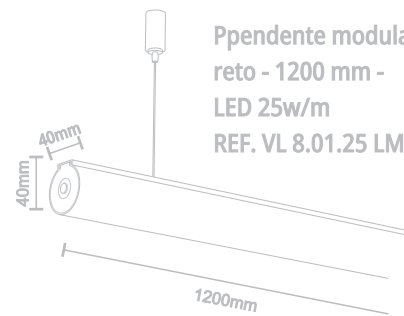

Pendente tublight

Pendente Tublight
Ø62mm x 300mm
REF. VL 8.07.10 LM

Pendente reto 1200mm

Pendente modular Lume reto - 1200 mm
LED 10w/m
REF. VL 8.01.10 LM

Ppendente modular Lume reto - 1200 mm -
LED 25w/m
REF. VL 8.01.25 LM

Pendente reto 2400mm

Pendente modular Lume reto - 2400 mm
LED 10w/m
REF. VL 8.02.10 LM

Pendente modular Lume reto - 2400 mm
LED 25w/m
REF. VL 8.02.25 LM

Pendente
curvo
300mm

Pendente
curvo
600mm

Pendente
curvo
900mm

Pendente
curvo
1200mm

* O pendente com raio curvo de 1200mm é fornecido em duas partes segmentadas que se encaixam formando uma peça.