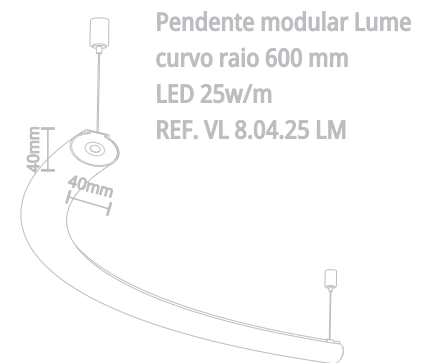

Pendente tublight

Pendente Tublight
Ø62mm x 300mm
REF. VL 8.07.10 LM

Pendente reto 1200mm

Pendente modular Lume reto - 1200 mm
LED 10w/m
REF. VL 8.01.10 LM

Ppendente modular Lume reto - 1200 mm -
LED 25w/m
REF. VL 8.01.25 LM

Pendente reto 2400mm

Pendente modular Lume reto - 2400 mm
LED 10w/m
REF. VL 8.02.10 LM

Pendente modular Lume reto - 2400 mm
LED 25w/m
REF. VL 8.02.25 LM

Pendente
curvo
300mm

Pendente
curvo
600mm

Pendente
curvo
900mm

Pendente
curvo
1200mm

* O pendente com raio curvo de 1200mm é fornecido em duas partes segmentadas que se encaixam formando uma peça.