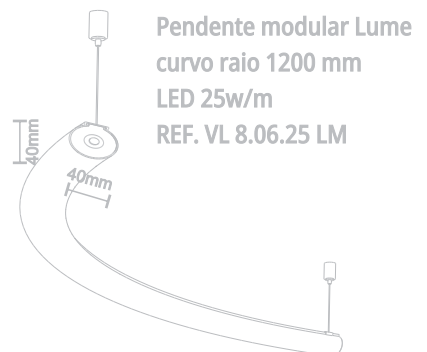

Pendente tublight

Pendente Tublight
Ø62mm x 300mm
REF. VL 8.07.10 LM

Pendente reto 1200mm

Pendente modular Lume reto - 1200 mm
LED 10w/m
REF. VL 8.01.10 LM

Ppendente modular Lume reto - 1200 mm -
LED 25w/m
REF. VL 8.01.25 LM

Pendente reto 2400mm

Pendente modular Lume reto - 2400 mm
LED 10w/m
REF. VL 8.02.10 LM

Pendente modular Lume reto - 2400 mm
LED 25w/m
REF. VL 8.02.25 LM

Pendente
curvo
300mm

Pendente
curvo
600mm

Pendente
curvo
900mm

Pendente
curvo
1200mm

* O pendente com raio curvo de 1200mm é fornecido em duas partes segmentadas que se encaixam formando uma peça.