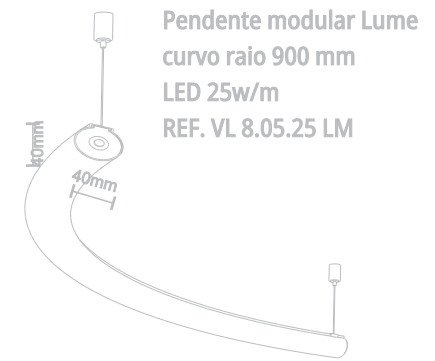

Pendente tublight

Pendente Tublight
Ø62mm x 300mm
REF. VL 8.07.10 LM

Pendente reto 1200mm

Pendente modular Lume reto - 1200 mm
LED 10w/m
REF. VL 8.01.10 LM

Ppendente modular Lume reto - 1200 mm -
LED 25w/m
REF. VL 8.01.25 LM

Pendente reto 2400mm

Pendente modular Lume reto - 2400 mm
LED 10w/m
REF. VL 8.02.10 LM

Pendente modular Lume reto - 2400 mm
LED 25w/m
REF. VL 8.02.25 LM

Pendente
curvo
300mm

Pendente
curvo
600mm

Pendente
curvo
900mm

Pendente
curvo
1200mm

* O pendente com raio curvo de 1200mm é fornecido em duas partes segmentadas que se encaixam formando uma peça.