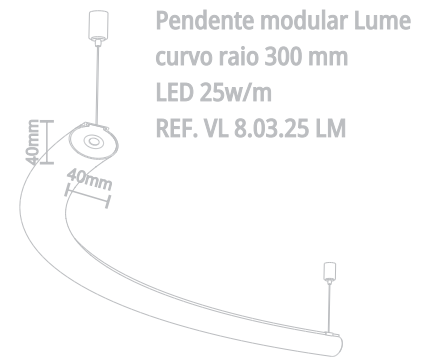

Pendente tublight

Pendente Tublight
Ø62mm x 300mm
REF. VL 8.07.10 LM

Pendente reto 1200mm

Pendente modular Lume reto - 1200 mm
LED 10w/m
REF. VL 8.01.10 LM

Ppendente modular Lume reto - 1200 mm -
LED 25w/m
REF. VL 8.01.25 LM

Pendente reto 2400mm

Pendente modular Lume reto - 2400 mm
LED 10w/m
REF. VL 8.02.10 LM

Pendente modular Lume reto - 2400 mm
LED 25w/m
REF. VL 8.02.25 LM

Pendente
curvo
300mm

Pendente
curvo
600mm

Pendente
curvo
900mm

Pendente
curvo
1200mm

* O pendente com raio curvo de 1200mm é fornecido em duas partes segmentadas que se encaixam formando uma peça.