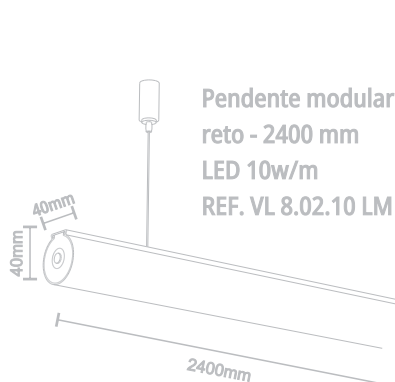

Pendente tublight

Pendente Tublight
Ø62mm x 300mm
REF. VL 8.07.10 LM

Pendente reto 1200mm

Pendente modular Lume reto - 1200 mm
LED 10w/m
REF. VL 8.01.10 LM

Ppendente modular Lume reto - 1200 mm -
LED 25w/m
REF. VL 8.01.25 LM

Pendente reto 2400mm

Pendente modular Lume reto - 2400 mm
LED 10w/m
REF. VL 8.02.10 LM

Pendente modular Lume reto - 2400 mm
LED 25w/m
REF. VL 8.02.25 LM

Pendente
curvo
300mm

Pendente
curvo
600mm

Pendente
curvo
900mm

Pendente
curvo
1200mm

* O pendente com raio curvo de 1200mm é fornecido em duas partes segmentadas que se encaixam formando uma peça.