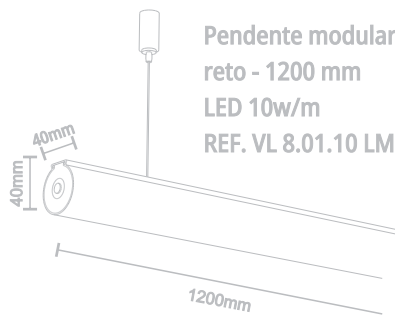

Pendente tublight

Pendente Tublight
Ø62mm x 300mm
REF. VL 8.07.10 LM

Pendente reto 1200mm

Pendente modular Lume reto - 1200 mm
LED 10w/m
REF. VL 8.01.10 LM

Ppendente modular Lume reto - 1200 mm -
LED 25w/m
REF. VL 8.01.25 LM

Pendente reto 2400mm

Pendente modular Lume reto - 2400 mm
LED 10w/m
REF. VL 8.02.10 LM

Pendente modular Lume reto - 2400 mm
LED 25w/m
REF. VL 8.02.25 LM

Pendente
curvo
300mm

Pendente
curvo
600mm

Pendente
curvo
900mm

Pendente
curvo
1200mm

* O pendente com raio curvo de 1200mm é fornecido em duas partes segmentadas que se encaixam formando uma peça.