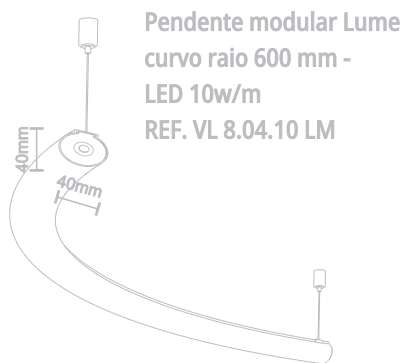

Pendente tublight

Pendente Tublight
Ø62mm x 300mm
REF. VL 8.07.10 LM

Pendente reto 1200mm

Pendente modular Lume reto - 1200 mm
LED 10w/m
REF. VL 8.01.10 LM

Ppendente modular Lume reto - 1200 mm -
LED 25w/m
REF. VL 8.01.25 LM

Pendente reto 2400mm

Pendente modular Lume reto - 2400 mm
LED 10w/m
REF. VL 8.02.10 LM

Pendente modular Lume reto - 2400 mm
LED 25w/m
REF. VL 8.02.25 LM

Pendente
curvo
300mm

Pendente
curvo
600mm

Pendente
curvo
900mm

Pendente
curvo
1200mm

* O pendente com raio curvo de 1200mm é fornecido em duas partes segmentadas que se encaixam formando uma peça.