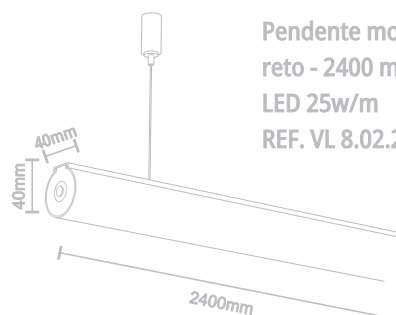

Pendente tublight

Pendente Tublight
Ø62mm x 300mm
REF. VL 8.07.10 LM

Pendente reto 1200mm

Pendente modular Lume reto - 1200 mm
LED 10w/m
REF. VL 8.01.10 LM

Ppendente modular Lume reto - 1200 mm -
LED 25w/m
REF. VL 8.01.25 LM

Pendente reto 2400mm

Pendente modular Lume reto - 2400 mm
LED 10w/m
REF. VL 8.02.10 LM

Pendente modular Lume reto - 2400 mm
LED 25w/m
REF. VL 8.02.25 LM

Pendente
curvo
300mm

Pendente
curvo
600mm

Pendente
curvo
900mm

Pendente
curvo
1200mm

* O pendente com raio curvo de 1200mm é fornecido em duas partes segmentadas que se encaixam formando uma peça.