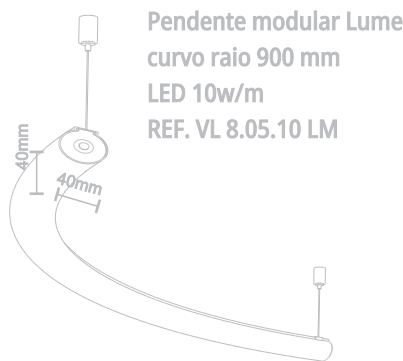

Pendente tublight

Pendente Tublight
Ø62mm x 300mm
REF. VL 8.07.10 LM

Pendente reto 1200mm

Pendente modular Lume reto - 1200 mm
LED 10w/m
REF. VL 8.01.10 LM

Ppendente modular Lume reto - 1200 mm -
LED 25w/m
REF. VL 8.01.25 LM

Pendente reto 2400mm

Pendente modular Lume reto - 2400 mm
LED 10w/m
REF. VL 8.02.10 LM

Pendente modular Lume reto - 2400 mm
LED 25w/m
REF. VL 8.02.25 LM

Pendente
curvo
300mm

Pendente
curvo
600mm

Pendente
curvo
900mm

Pendente
curvo
1200mm

* O pendente com raio curvo de 1200mm é fornecido em duas partes segmentadas que se encaixam formando uma peça.